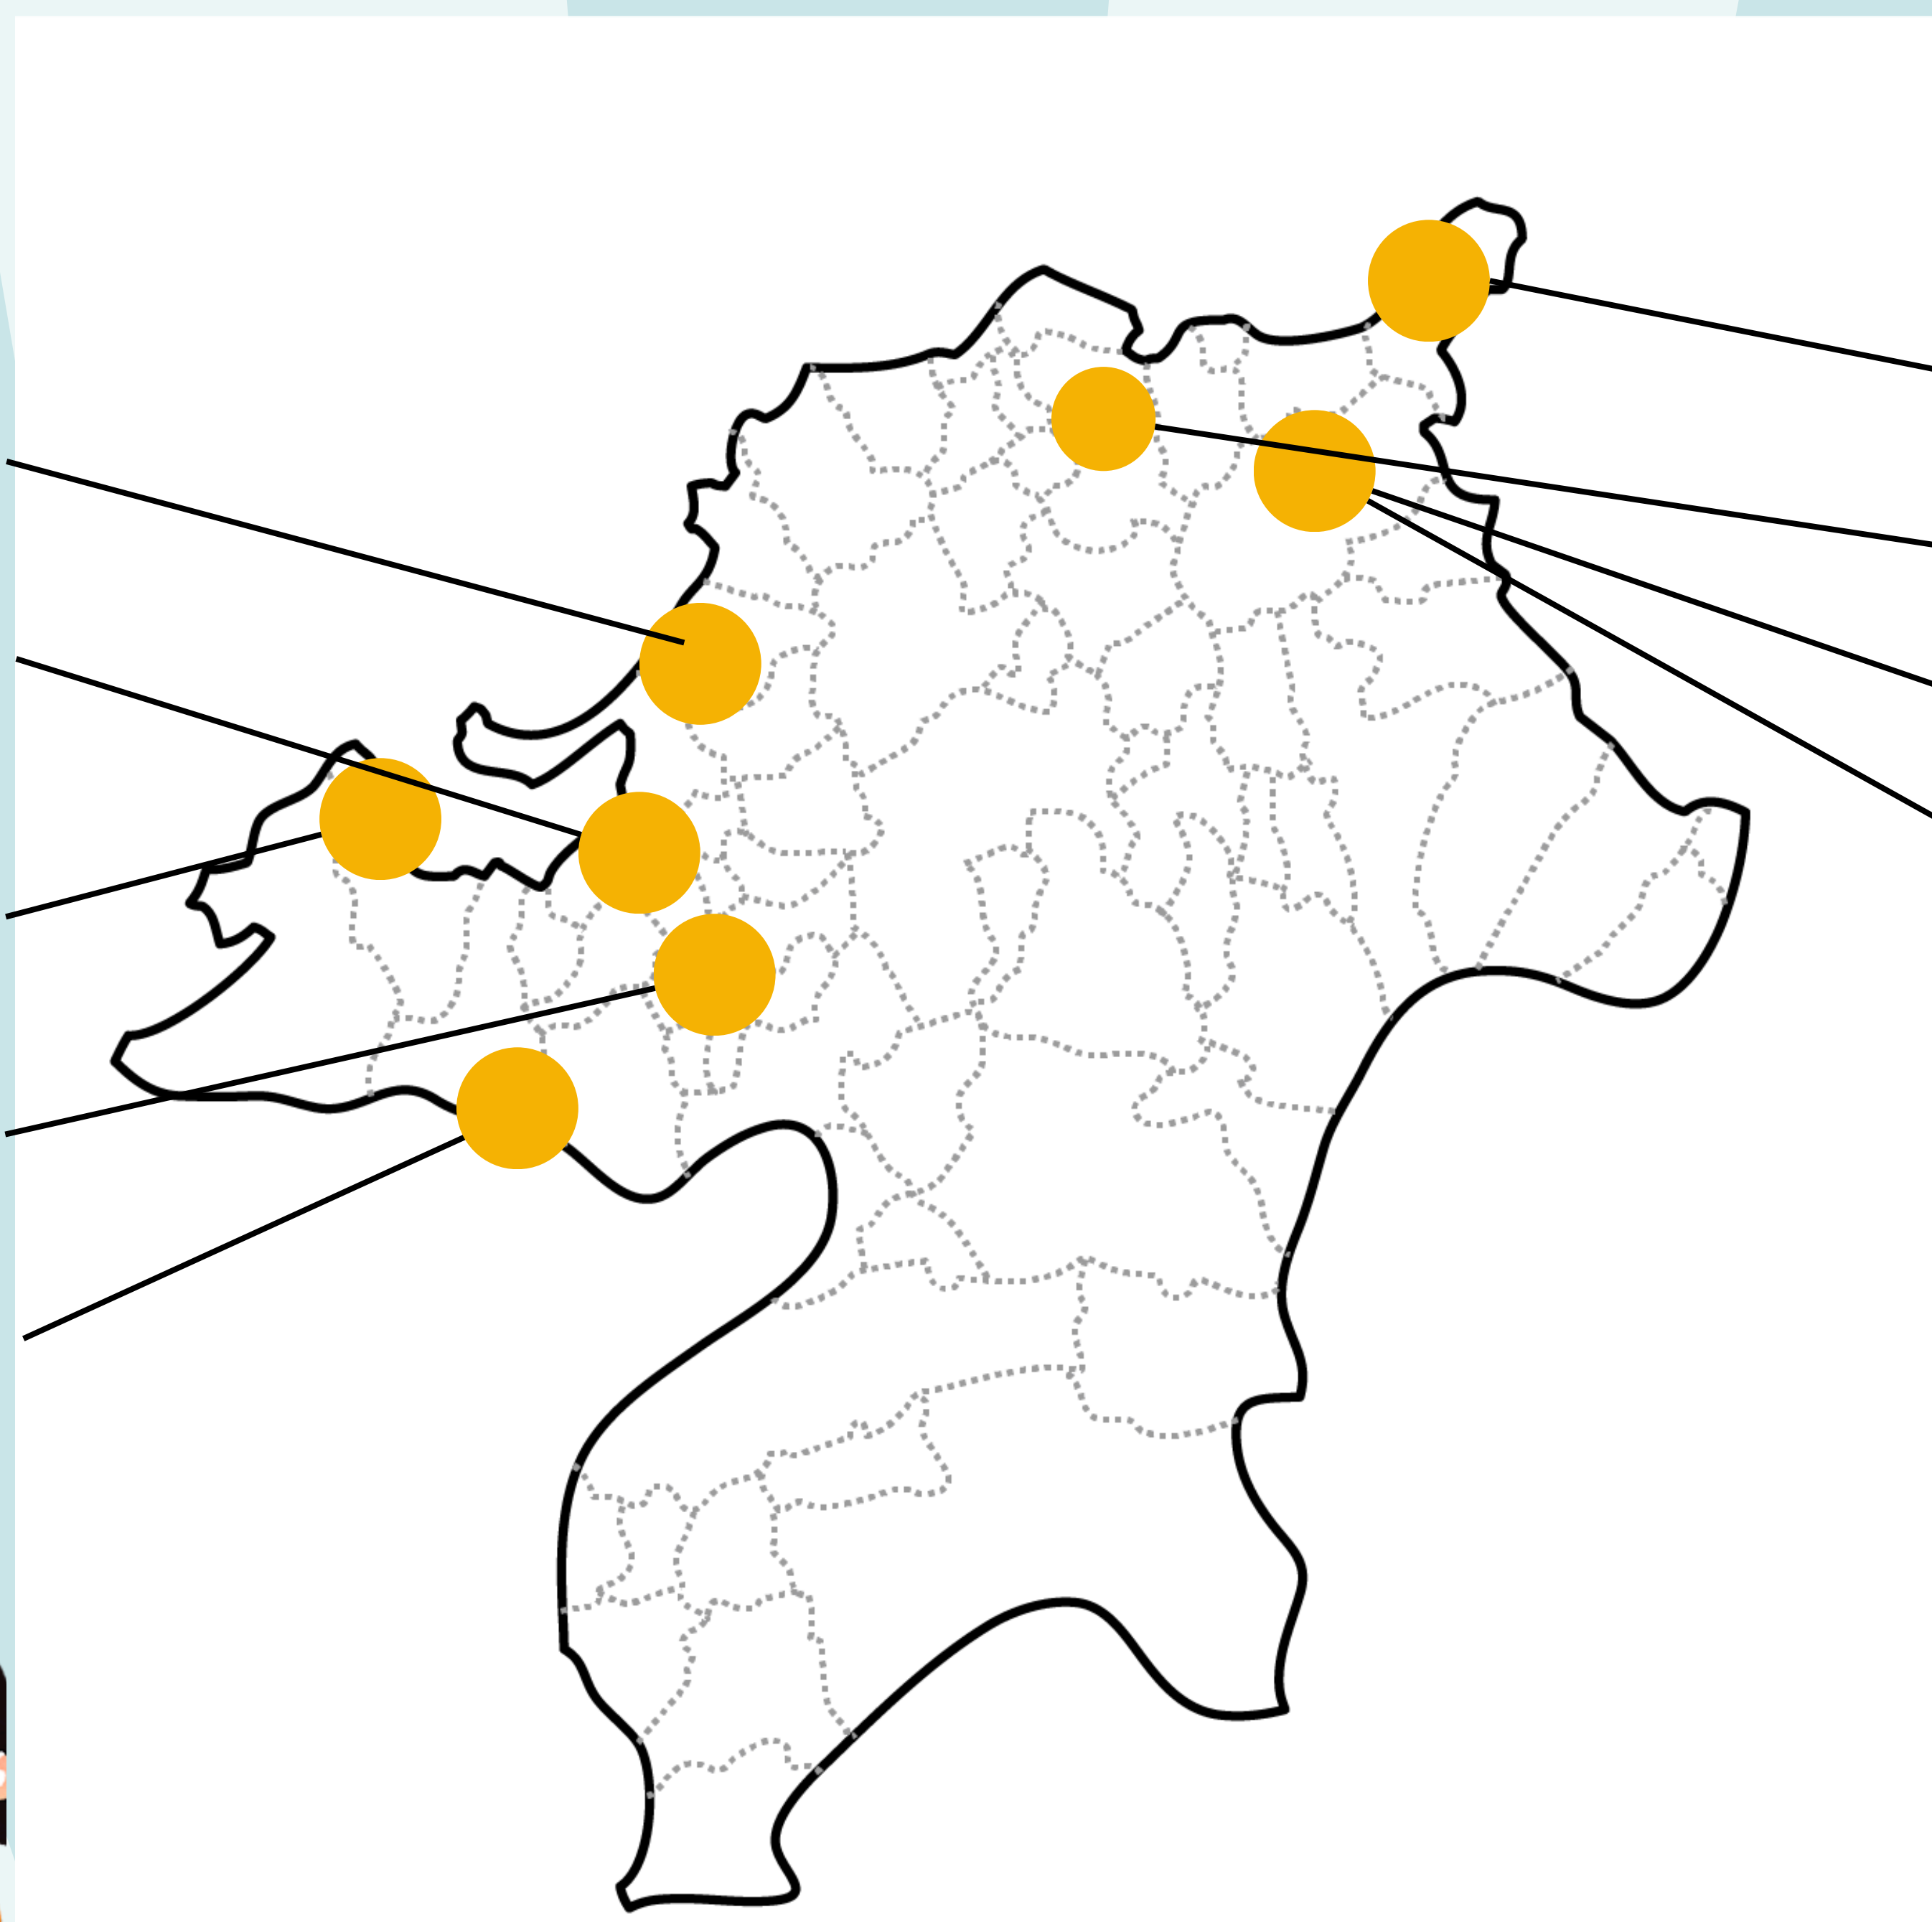

特別支援学校スクールバス 新規路線増えました

新たに北九州エリア4路線・福岡エリア5路線が
仲間入りしました。

運行エリア

福岡

北九州

福岡特別支援学校
南福岡特別支援学校
今津特別支援学校
太宰府特別支援学校
つくし特別支援学校

門司総合特別支援学校
八幡特別支援学校
小倉南特別支援学校
小倉総合特別支援学校

北九州・福岡あわせて34路線
子どもたちの安心・安全を第一に運行しています。
今日も元気に毎日運行中！！